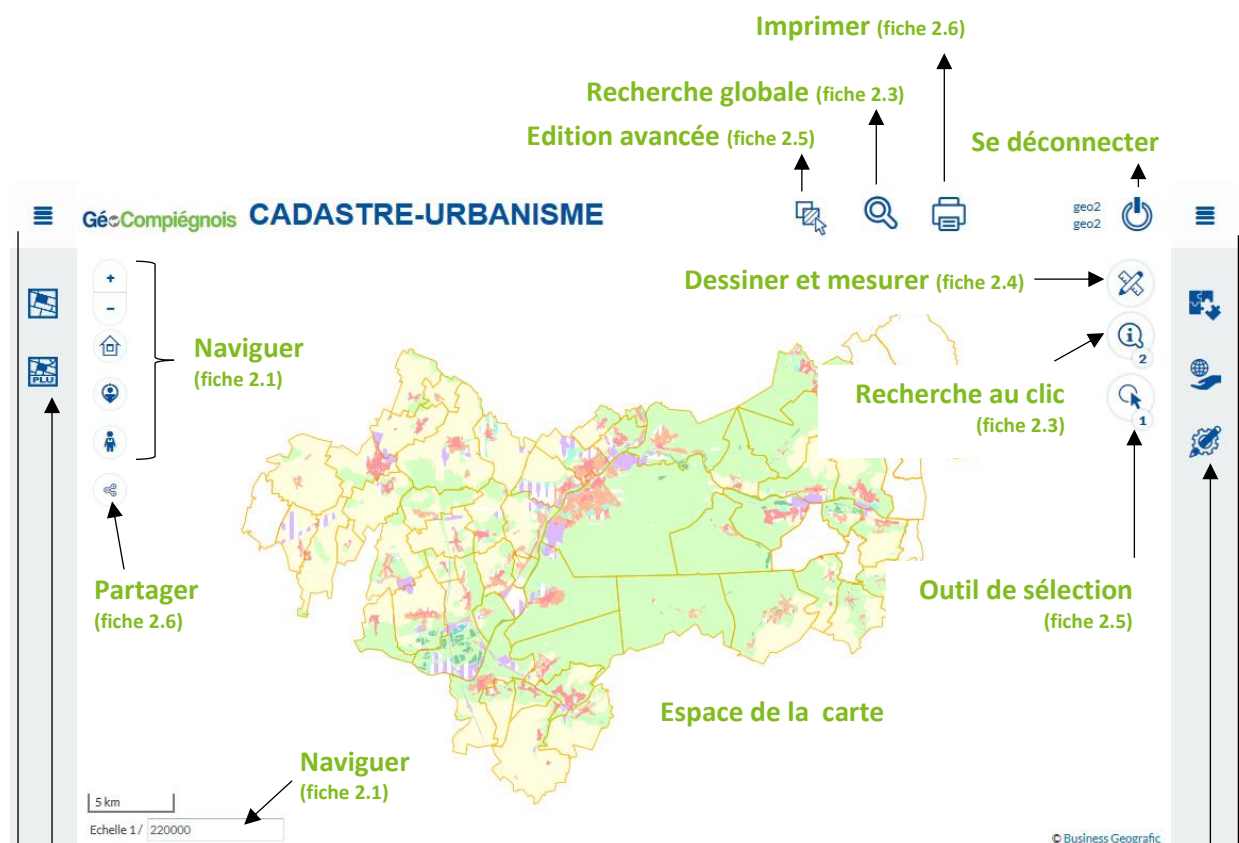

## INTERFACE GENERALE D'UNE APPLICATION

Menu de gauche  
Recherche applicative  
(fiches Applications Métiers)

Déplier/Replier le volet  
du menu de gauche

Menu de droite  
Naviguer (fiche 2.1)  
Visualiser les données  
(fiche 2.2)  
Editer les données  
(fiche 2.4)  
Afficher les résultats  
Visible après le lancement d'une  
recherche (fiche 2.3)

Déplier/Replier le volet  
du menu de droite