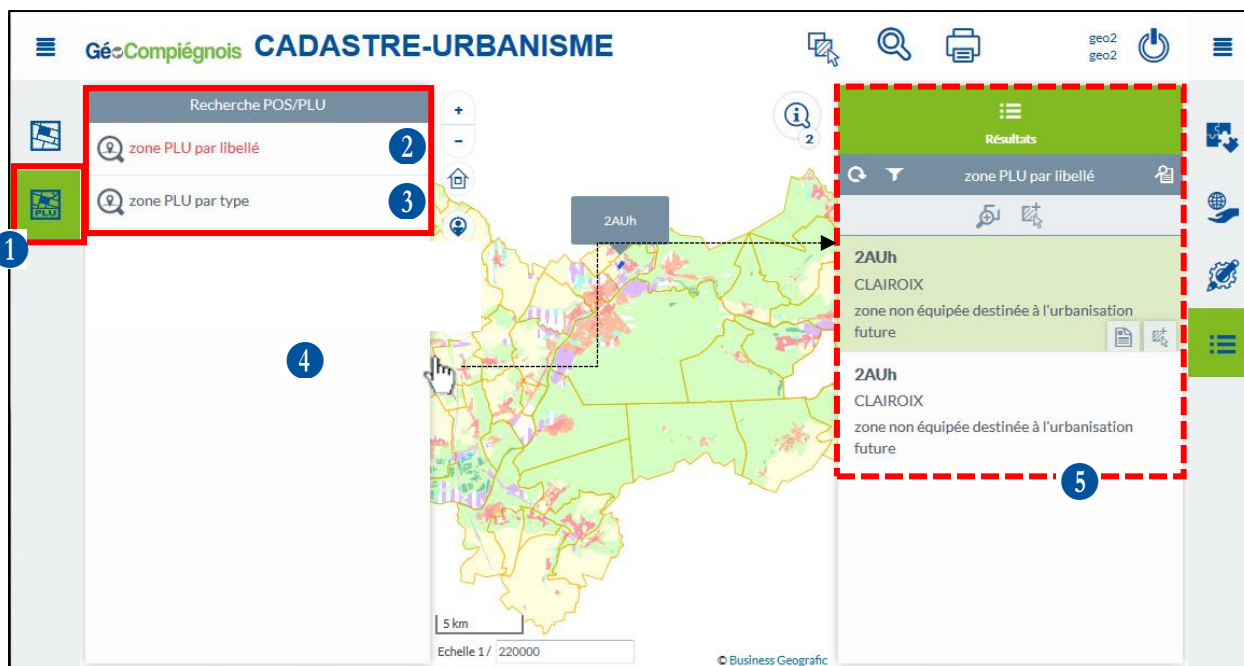

Recherche d'informations sur une zone POS/PLU

1

affichage des recherches disponibles

2

recherche d'une zone POS/PLU par son libellé existant sur la commune sélectionnée

3

recherche d'une zone POS/PLU par son type (zone agricole, à urbaniser, naturel, urbanisé) existant sur la commune sélectionnée

4

après sélection des critères de recherche, cliquez sur APPLIQUER pour afficher le menu Résultats

5

Cf fiche 2.3 partie 2